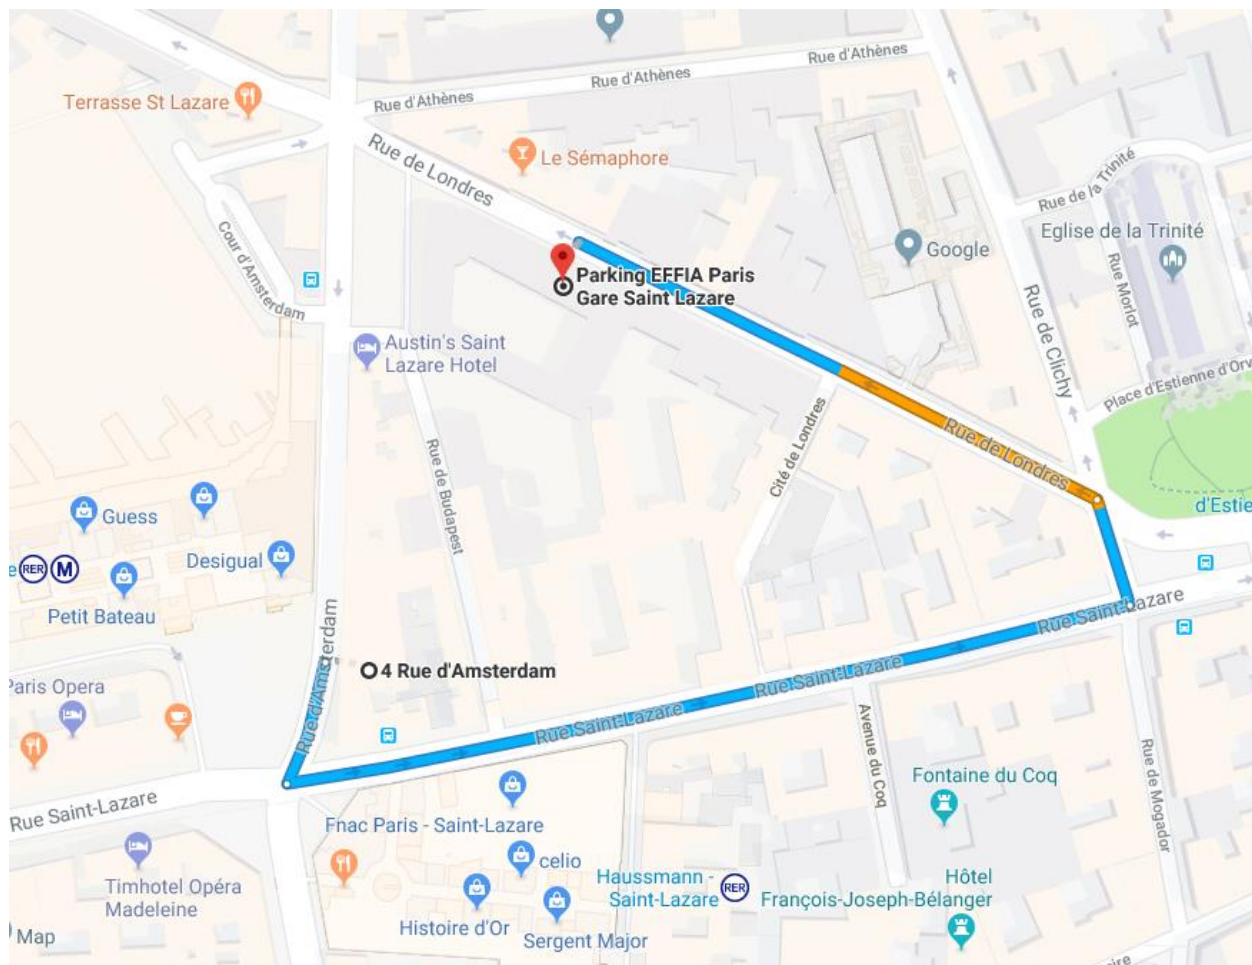

Grand Hôtel de Normandie => Parking EFFIA Saint Lazare.

4 Rue d'Amsterdam
75009 PARIS

29 Rue de Londres
75009 PARIS

- 1- Suivre la rue d'Amsterdam sur 50m
- 2- Prendre la première à gauche sur Rue Saint-Lazare
- 3- Après 350m tourner à gauche sur la place d'Estienne d'Oves
- 4- Après 40m prendre à gauche sur Rue de Londres.

- 1- Follow Amsterdam Street during 50m.
- 2- Turn left onto Rue Saint-Lazare
- 3- After 350m turn left onto Place d'Estienne d'Overs.
- 4- After 40m torn left onto Rue de Londres.

Tarif / Rate * :

Compteur	Tarif 2018
1H	2€60
2H	6€
6H	14€60
10H	20€60
12H	23€60
24H	24€
48H	48€
72H	72€
96H	97€50

*Sous présentation du coupon de réduction au moment du règlement au guichet, à récupérer à la réception de l'hôtel. Réserver aux clients du Grand Hôtel de Normandie.

*You have to show the voucher when you pay at the welcome desk. You can collect it at the front desk. Only for guest of Grand Hotel de Normandie.